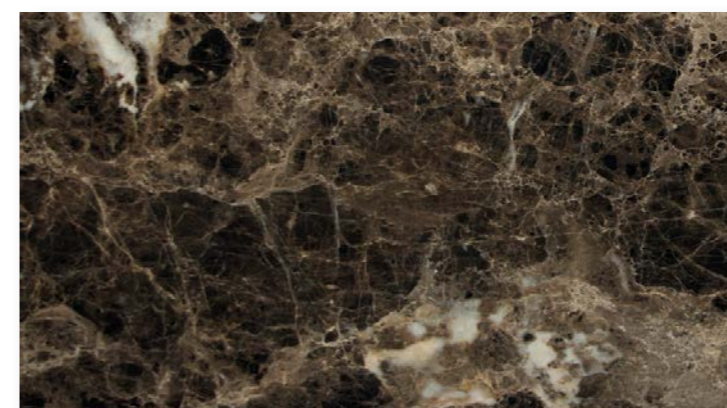

M01 BIANCO CARRARA

M02 ROSA PORTOGALLO

M09 ROSSO DI FRANCIA

M03 SILVER GOLD

M04 GIALLO REALE

M10 CALACATTA ORO

M05 ROSSO VERONA

M06 NERO MARQUINIA

M11 EMPERADOR DARK

M07 SODALITE

M08 VERDE GUATEMALA

N.B. Pietre dure e marmi possono variare nel colore e nel disegno, in quanto elementi naturali.
ANDREA FANFANI si riserva di apportare, senza preavviso, modifiche nei materiali, nei rivestimenti, nelle finiture e nei disegni dei prodotti presentati in questo catalogo. Le texture, i colori dei materiali e delle finiture hanno valore indicativo in quanto soggetti alle tolleranze dei processi di stampa.